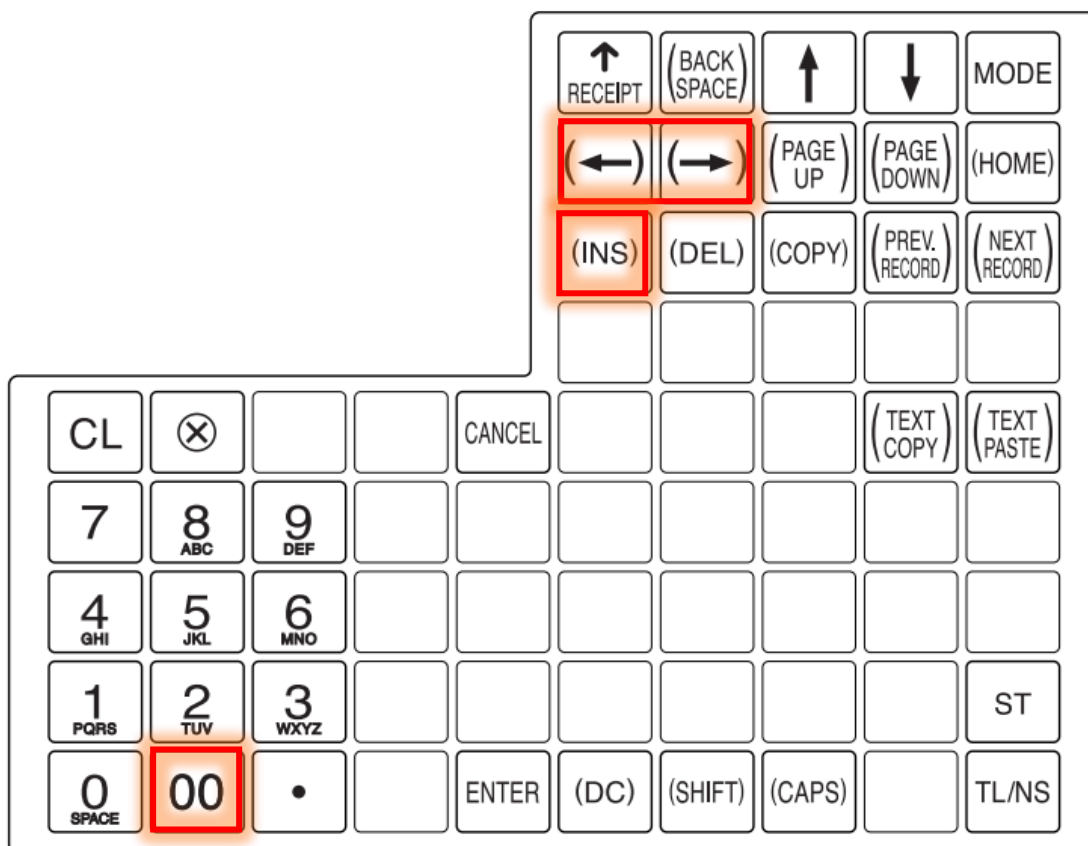

RAPPEL

TVA	8.0	devient	7.7
TVA	2.5	reste	2.5
TVA	3.8	devient	3.7

En cas de problème, notre service technique se tient à votre disposition au

0900 555 202

Modification Taux de TVA

SHARP ER-A280F

DISPOSITION DU CLAVIER ER-280F