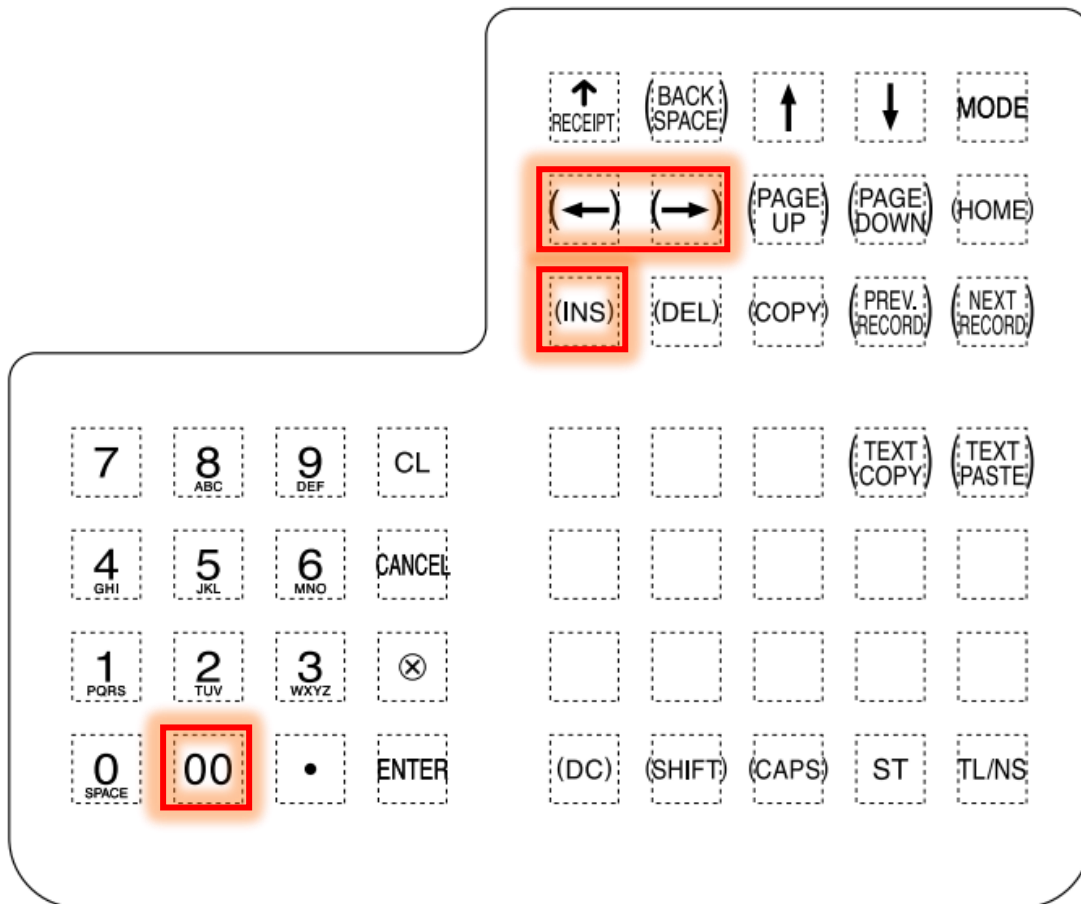

RAPPEL

TVA	8.0	devient	7.7
TVA	2.5	reste	2.5
TVA	3.8	devient	3.7

En cas de problème, notre service technique se tient à votre disposition au

0900 555 202

Modification Taux de TVA SHARP ER-A280N

DISPOSITION DU CLAVIER ER-280N